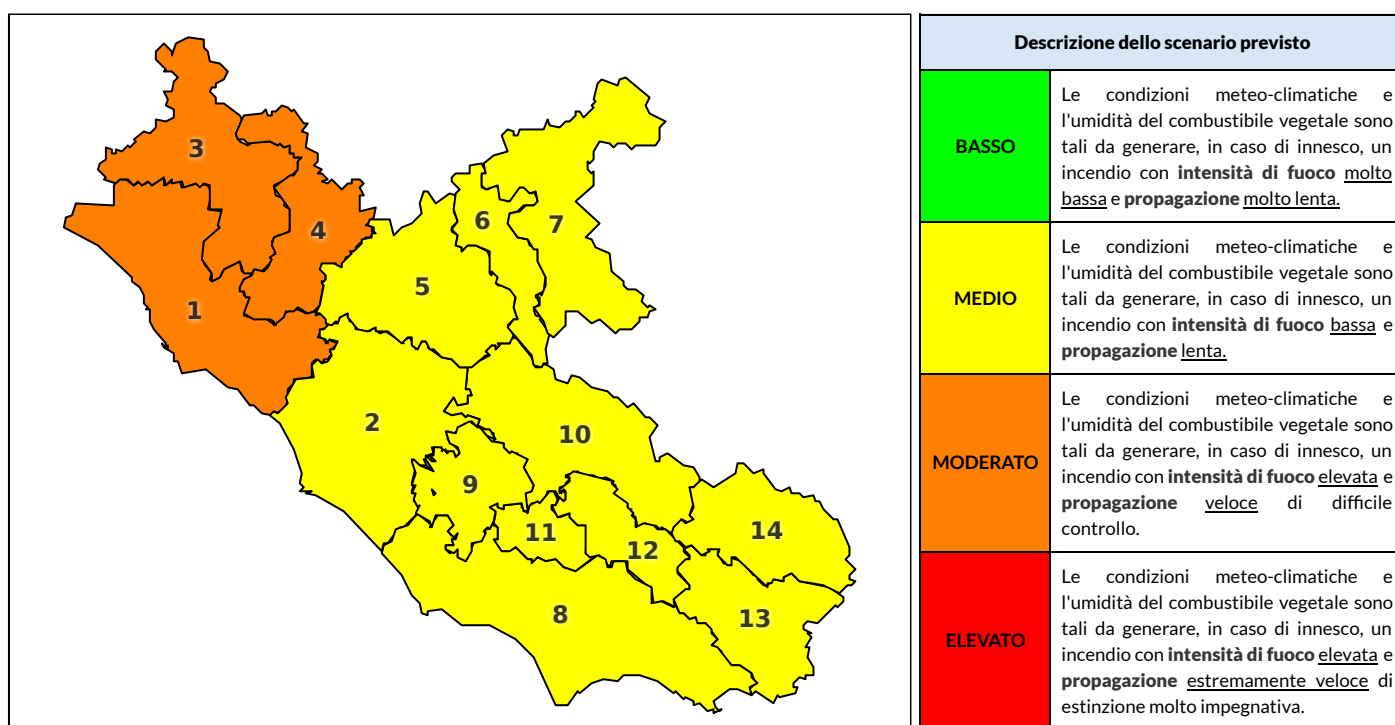

REGIONE LAZIO - AGENZIA REGIONALE DI PROTEZIONE CIVILE

CENTRO FUNZIONALE REGIONALE

SALA OPERATIVA REGIONALE

N.verde 800.276570 | centrofunzionale@regione.lazio.it

N.verde 803.555 | sor@regione.lazio.it

Zona AIB	1	2	3	4	5	6	7	8	9	10	11	12	13	14
Livello Pericolosità	MODERATO	MEDIO	MODERATO	MODERATO	MEDIO	MEDIO	MEDIO	MEDIO	MEDIO	MEDIO	MEDIO	MEDIO	MEDIO	MEDIO