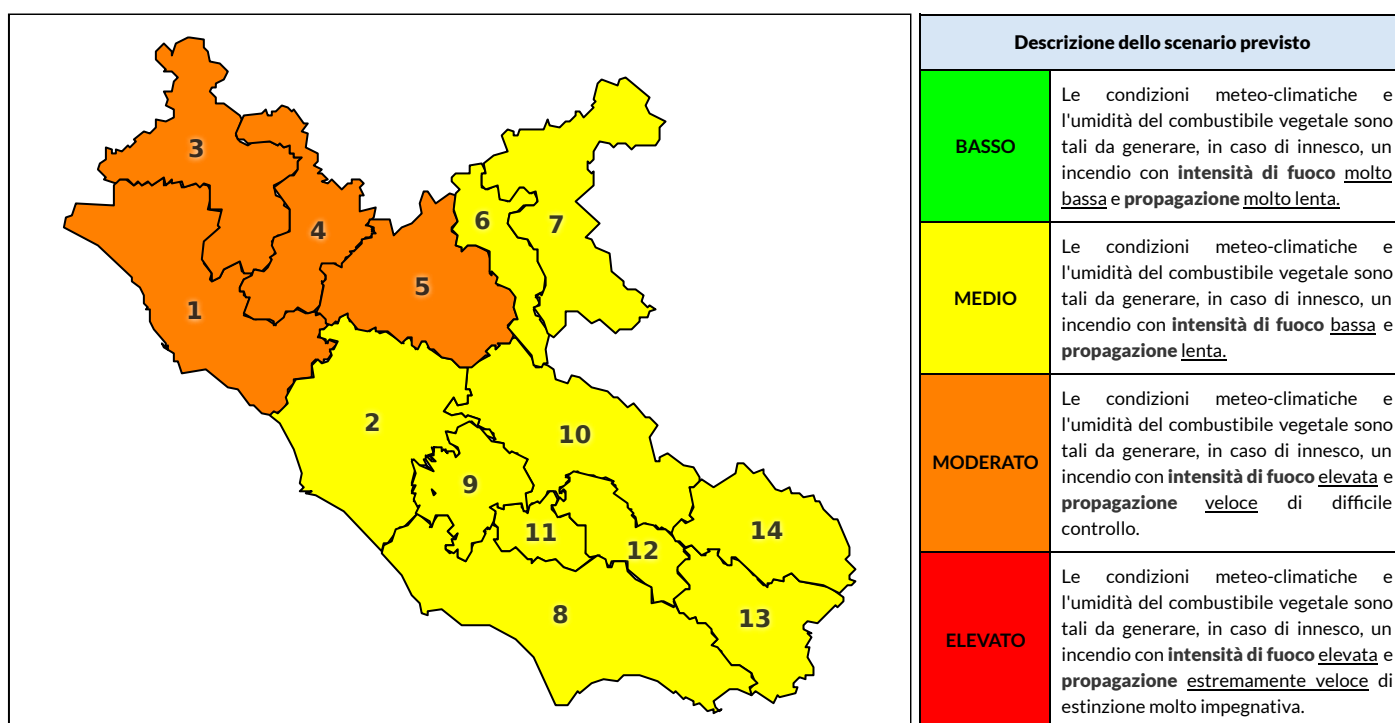

REGIONE LAZIO - AGENZIA REGIONALE DI PROTEZIONE CIVILE

CENTRO FUNZIONALE REGIONALE

N.verde 800.276570 | centrofunzionale@regione.lazio.it

SALA OPERATIVA REGIONALE

N.verde 803.555 | sor@regione.lazio.it

BOLLETTINO DI PERICOLOSITA' DA INCENDI BOSCHIVI

Previsioni per domani 8-8-2020

Livello di pericolosità da incendio boschivo per Zona di Allerta AIB

Bollettino emesso nel periodo della campagna AIB Lazio sulla base del modello previsionale RISICOLazio, sviluppato in collaborazione con Fondazione CIMA, che fornisce un supporto per la valutazione della Pericolosità da incendio boschivo aggregata sulle Zone di Allerta AIB, approvate come parte integrante del Piano AIB Lazio 2020-2022 con DGR n° 270 del 15/05/2020. Il dettaglio della distribuzione dei Comuni nelle Zone AIB è consultabile al link <https://tinyurl.com/ZoneAIB>. Le Norme Comportamentali per la popolazione sono consultabili al link <https://tinyurl.com/NormeComportamentali>.

Zona AIB	1	2	3	4	5	6	7	8	9	10	11	12	13	14
Livello Pericolosità	MODERATO	MEDIO	MODERATO	MODERATO	MODERATO	MEDIO	MEDIO	MEDIO	MEDIO	MEDIO	MEDIO	MEDIO	MEDIO	MEDIO